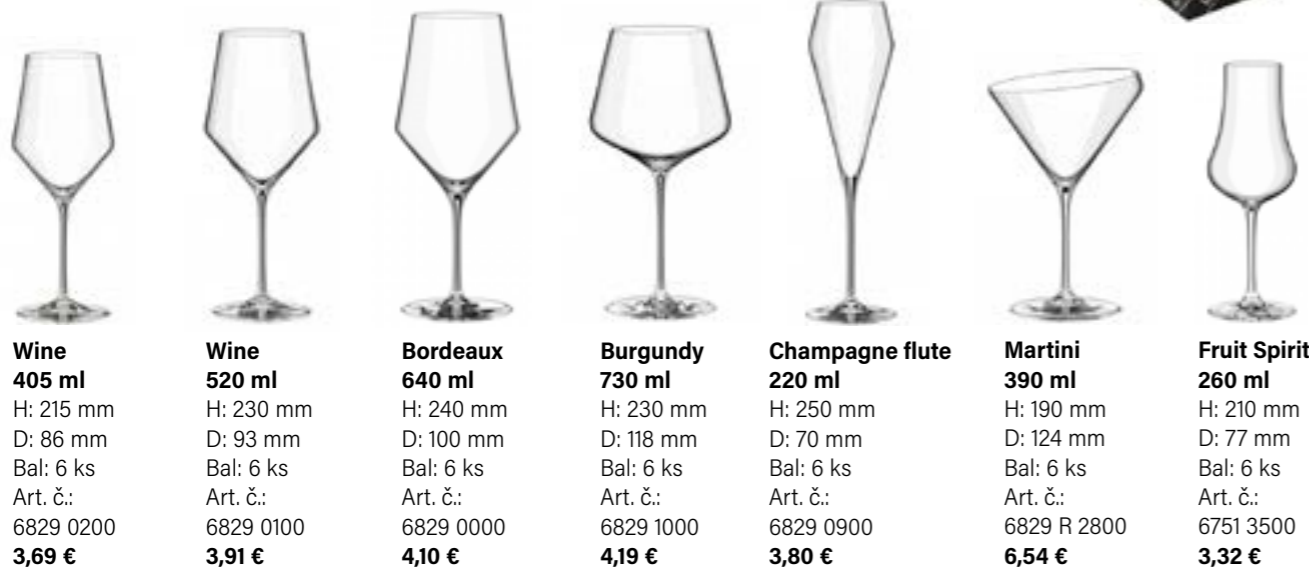

**Bordeaux
600 ml**
H: 245 mm
D: 92 mm
Bal: 6 ks
Art. č.: 6605 0000
3,87 €

**Burgundy
690 ml**
H: 225 mm
D: 114 mm
Bal: 6 ks
Art. č.: 6605 1000
4,19 €

**Champagne glass
260 ml**
H: 242 mm
D: 72 mm
Bal: 6 ks
Art. č.: 6605 0900
3,89 €

EDGE

LAHKÁ, ODOLNÁ ELEGANCIA

Wine 405 ml H: 215 mm D: 86 mm Bal: 6 ks Art. č.: 6829 0200 3,69 €	Wine 520 ml H: 230 mm D: 93 mm Bal: 6 ks Art. č.: 6829 0100 3,91 €	Bordeaux 640 ml H: 240 mm D: 100 mm Bal: 6 ks Art. č.: 6829 0000 4,10 €	Burgundy 730 ml H: 230 mm D: 118 mm Bal: 6 ks Art. č.: 6829 1000 4,19 €	Champagne flute 220 ml H: 250 mm D: 70 mm Bal: 6 ks Art. č.: 6829 0900 3,80 €	Martini 390 ml H: 190 mm D: 124 mm Bal: 6 ks Art. č.: 6829 R 2800 6,54 €	Fruit Spirit 260 ml H: 210 mm D: 77 mm Bal: 6 ks Art. č.: 6751 3500 3,32 €
--	--	---	---	---	--	--