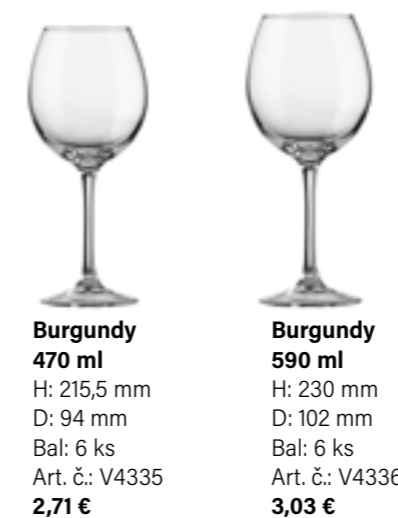

Burgundy 470 ml H: 215,5 mm D: 94 mm Bal: 6 ks Art. č.: V4335 2,71 €	Burgundy 590 ml H: 230 mm D: 102 mm Bal: 6 ks Art. č.: V4336 3,03 €