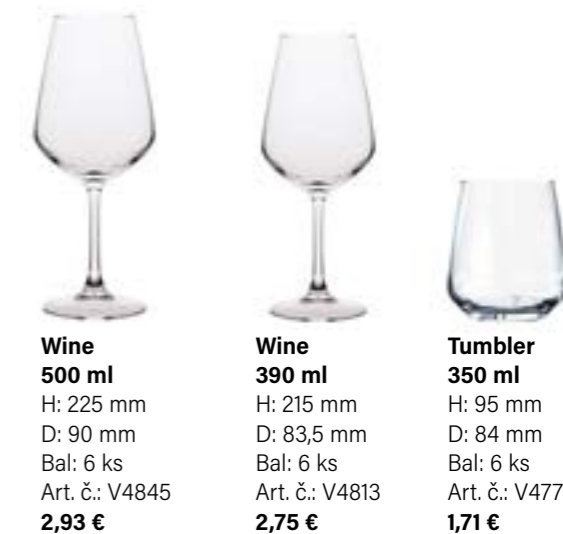

DECANTER

RED WINES & COCKTAILS

Burgundy 470 ml H: 215,5 mm D: 94 mm Bal: 6 ks Art. č.: V4335 2,71 €	Burgundy 590 ml H: 230 mm D: 102 mm Bal: 6 ks Art. č.: V4336 3,03 €
--	---

WINO

DURABLE - TABLEWARE AND BAR